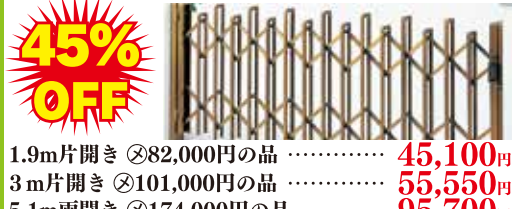

床にも壁にも施工可能  
タイルを貼るより安あがり

外構工事承ります  
デザイン・設計・安全・安心施工

現地調査  
提案見積無料

各メーカー商品大特価ご提供中!!

LIXIL アルミ鋳物

門扉 フェンス  
3色ご選択  
門柱式◎116,200円の品  
W700×2枚  
H1,200両開 **69,720円**

H600用本体(柱共)  
◎26,500円の品

**15,900円**

三協アルミ アルミフェンス

フェンス本体  
**65% OFF**  
H600用本体(柱別途) H800用本体(柱別途)  
◎11,700円の品 ◎13,500円の品

三協アルミ スチール

メッシュ  
フェンス  
H600用本体(柱別途) H800用本体(柱別途)  
◎5,100円の品 ◎6,000円の品

**3,060円 3,600円**

四国 アルミアコーディオン門扉

**45% OFF**  
1.9m片開き ◎82,000円の品 ..... **45,100円**  
3m片開き ◎101,000円の品 ..... **55,550円**  
5.1m両開き ◎174,000円の品 ..... **95,700円**