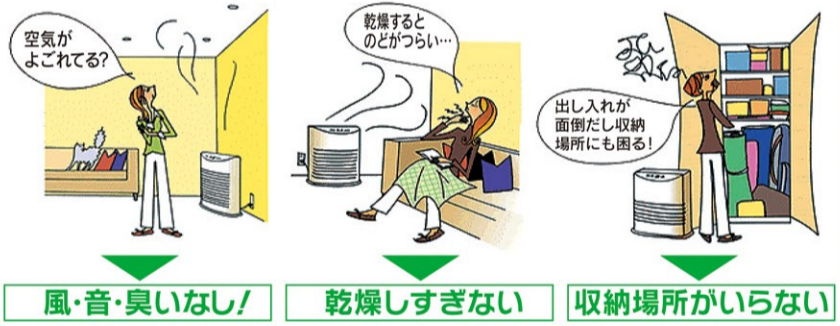

節水エコトイレ改造ご提案!! 便器交換工事約10万円より各種ございます。

エコ節水トイレに交換すれば年間12,000円位家計費の節約になります

屋根・外壁リフォーム

雨樋・雪止め・軒天井・破風板・板金工事等
ご提案特価でお見積!

一年中便利な 掘ごたつプラン

洋室にも和室にも設置OK!

掘ごたつ標準工事付 **大特価!**
26 3尺×3尺 **291,000円**より各種
27 3尺×4尺 **323,000円**より各種

採光通風雨戸

防犯フィルム・手動シャッターを
そのまま電動に!

他実績
多数

Rinnai ガス給湯器

追焚き機能付!

浴室リモコン 台所リモコン
20機種限定壁掛20号オート
リモコン2台付
エコジョーズ 20号オート
◎354,000円を

なんと177,000円

健康・経済的・安全PTC遠赤外線床暖房

空気を汚さないで、お年寄り・お子様・
喘息やアレルギーの方にもおすすめ **床暖房現場見積無料**

家屋全壊を防ぐ/ 柱抜け耐震補強工事

倒壊した家の中に取り残され、
猛火が迫ったら助けられないし、
助けてもらえません
倒壊の多くは柱抜けです

大臣認定 **29**柱抜け
工法 **耐震補強工事**

1ヶ所 **28,000円**より
耐震診断受付中
(有料・無料)

1dayリフォーム **大特価!**

30 C17型
4.5尺
親子ドア
ポート
マホガニー
◎507,000円
の品
354,900円