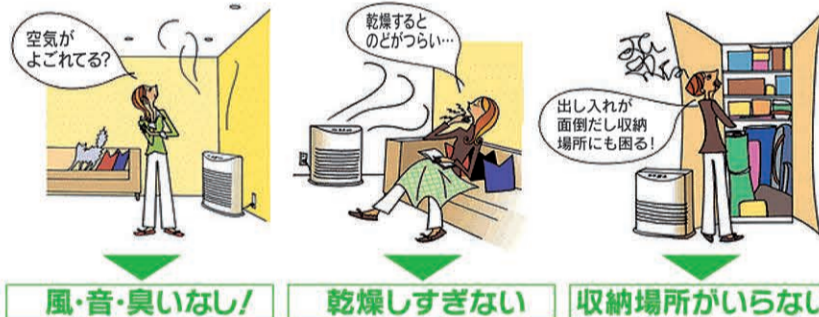

## Rinnai ガス給湯器

追焚き機能付!

**28** 浴室リモコン 台所リモコン  
機種限定壁掛20号オート  
リモコン2台付  
エコジョーズ 20号オート  
◎354,000円を  
なんと **177,000円**

## 健康・経済的・安全PTC遠赤外線床暖房

空気を汚さないで、お年寄り・お子様・  
喘息やアレルギーの方にもおすすめ **床暖房現場見積無料**

風・音・臭いなし! 乾燥しすぎない 収納場所がいらぬ!