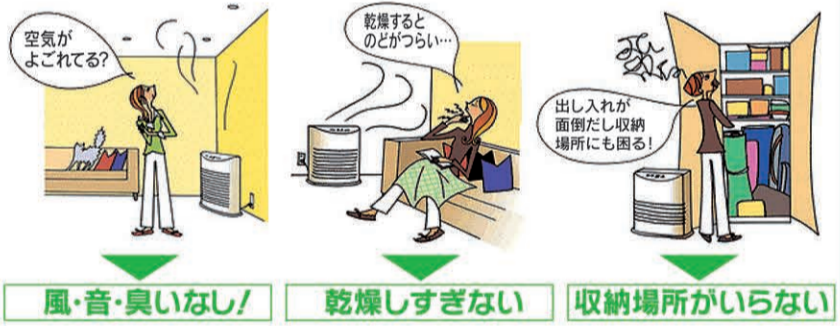

## Rinnai ガス給湯器

追焚き機能付!

**28** 浴室リモコン 台所リモコン  
機種限定壁掛20号オート  
リモコン2台付  
エコジョーズ 20号オート  
◎354,000円を  
**なんと** **177,000円**

## 健康・経済的・安全PTC遠赤外線床暖房

空気を汚さないで、お年寄り・お子様・  
喘息やアレルギーの方にもおすすめ **床暖房現場見積無料**