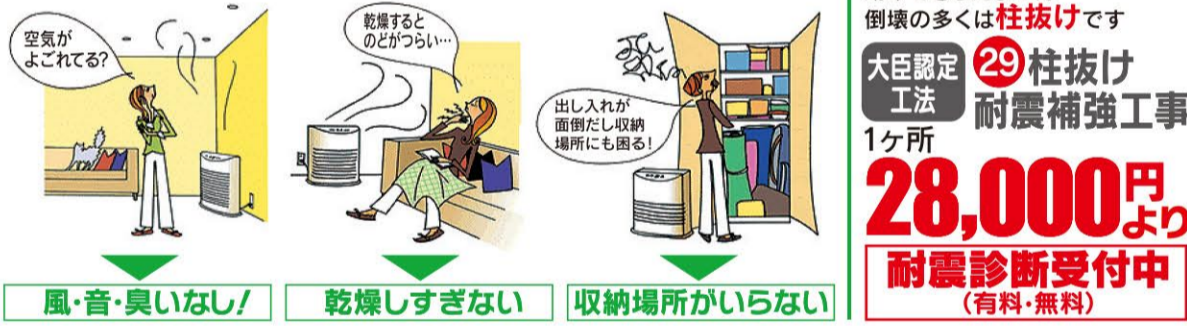

節水エコトイレ改造ご提案!! 便器交換工事約10万円より各種ございます。

エコ節水トイレに交換すれば年間12,000円位家計費の節約になります

屋根・外壁リフォーム

雨樋
雪止め
軒天井
破風板
板金工事等

ご提案特価でお見積!

一年中便利な 掘ごたつプラン

洋室にも和室にも設置OK!
**掘ごたつ
標準工事付 大特価!**
26 3R×3R
291,000円より各種
27 3R×4R
323,000円より各種

採光通風雨戸

防犯フィルム・手動シャッターを
そのまま電動に!

Rinnai ガス給湯器

追焚き機能付!

28 浴室リモコン 台所リモコン
機種限定壁掛20号オート
リモコン2台付
エコジョーズ 20号オート
◎354,000円を
なんと177,000円

健康・経済的・安全PTC遠赤外線床暖房

空気を汚さないで、お年寄り・お子様・
喘息やアレルギーの方にもおすすめ **床暖房現場見積無料**

家屋全壊を防ぐ/ 柱抜け耐震補強工事