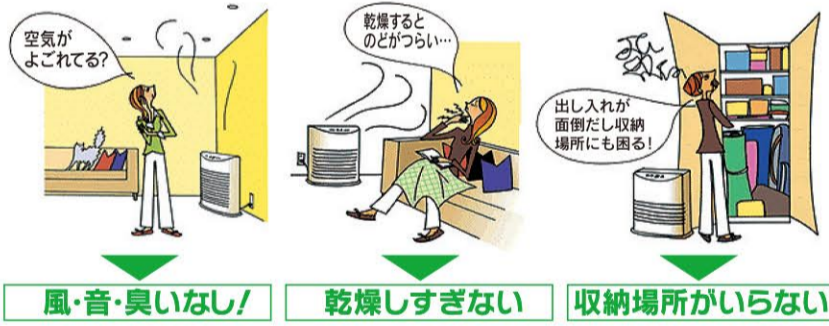

## 採光通風雨戸

防犯フィルム・手動シャッターをそのまま電動に!

他実績多数

## 健康・経済的・安全PTC遠赤外線床暖房

空気を汚さないで、お年寄り・お子様・喘息やアレルギーの方にもおすすめ **床暖房現場見積無料**

風・音・臭いなし! 乾燥しすぎない 収納場所がいらぬ