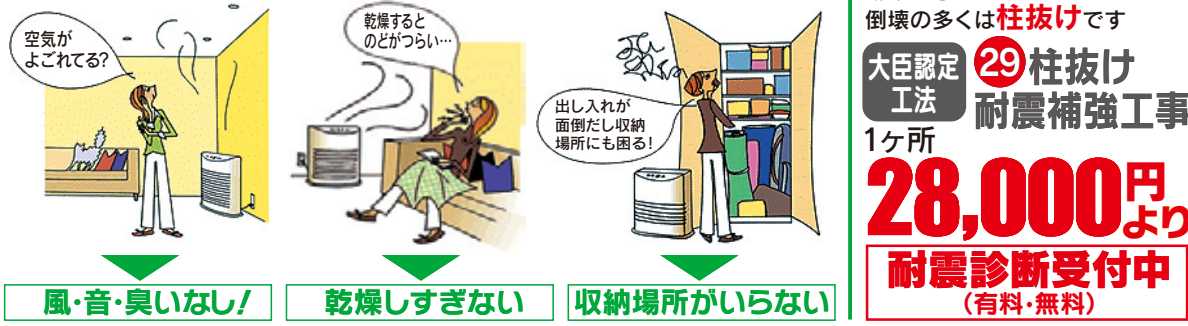

洋室にも和室にも設置OK!

掘ごたつ標準工事付 **大特価!**

26 3R×3R
291,000円より各種

27 3R×4R
323,000円より各種

採光通風雨戸

防犯フィルム・手動シャッターをそのまま電動に! 他実績多数

Rinnai ガス給湯器

追焚き機能付!

28 浴室リモコン 台所リモコン
機種限定壁掛20号オート
リモコン2台付
エコジョーズ 20号オート
◎354,000円を
なんと **177,000円**

健康・経済的・安全PTC遠赤外線床暖房

健康・経済的・安全PTC遠赤外線床暖房
空気を汚さないで、お年寄り・お子様・喘息やアレルギーの方にもおすすめ **床暖房現場見積無料**

家屋全壊を防ぐ! 柱抜け耐震補強工事

倒壊した家の中に取り残され、
猛火が迫ったら助けられないし、
助けてもらえません
倒壊の多くは柱抜けです