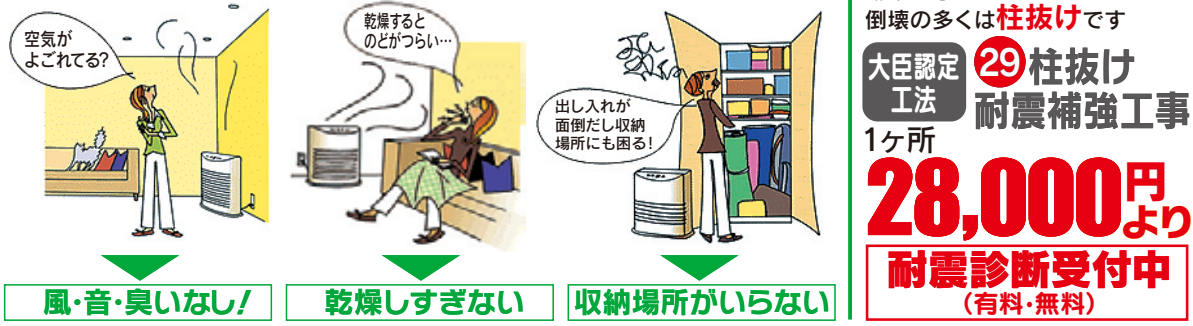

Rinnai ガス給湯器

追焚き機能付!

28 浴室リモコン 台所リモコン
機種限定壁掛20号オート
リモコン2台付
エコジョーズ 20号オート
◎354,000円を
なんと177,000円

健康・経済的・安全PTC遠赤外線床暖房

健康・経済的・安全PTC遠赤外線床暖房
空気を汚さないで、お年寄り・お子様・喘息やアレルギーの方にもおすすめ **床暖房現場見積無料**

風・音・臭いなし! 乾燥しすぎない 収納場所がいらない