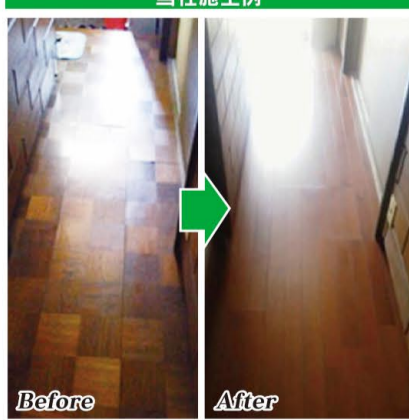

なんと **177,000円**

健康・経済的・安全PTC遠赤外線床暖房 採風勝手口ドア

空気を汚さないで、お年寄り・お子様・
喘息やアレルギーの方にもおすすめ **床暖房現場見積無料**

1dayリフォーム 大特価!

30 C17型
4.5尺
親子ドア
ポート
マホガニー
◎507,000円
の品
354,900円

内窓リフォーム
いまの窓に
カンタン
後付け式

ガラス交換
サッシ
そのまま!

フローリング工事