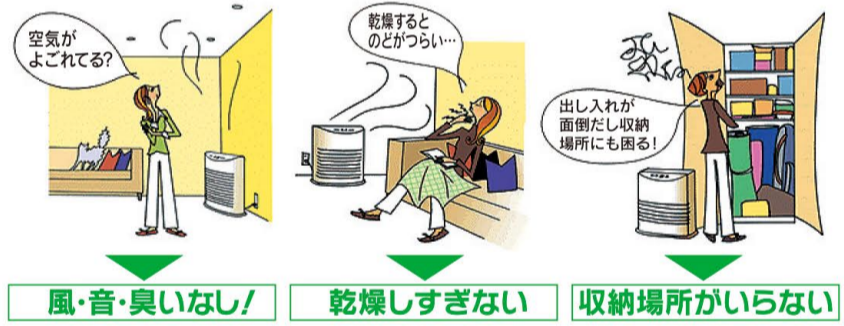

掘ごたつ
標準工事付 **大特価!**

26 3R×3R
291,000円より各種

27 3R×4R
323,000円より各種

採光通風雨戸

防犯フィルム・手動シャッターを
そのまま電動に! **他実績多数**

Rinnai ガス給湯器

追焚き機能付!

28 浴室リモコン 台所リモコン
機種限定壁掛20号オート
リモコン2台付
エコジョーズ 20号オート
◎354,000円を

なんと **177,000円**

健康・経済的・安全PTC遠赤外線床暖房 採風勝手口ドア

空気を汚さないで、お年寄り・お子様・
喘息やアレルギーの方にもおすすめ **床暖房現場見積無料**

1dayリフォーム 大特価!

30 C17型
4.5尺
親子ドア
ポート
マホガニー
◎507,000円
の品
354,900円

内窓リフォーム
いまの窓に
カンタン
後付け式

ガラス交換
サッシ
そのまま!

フローリング工事