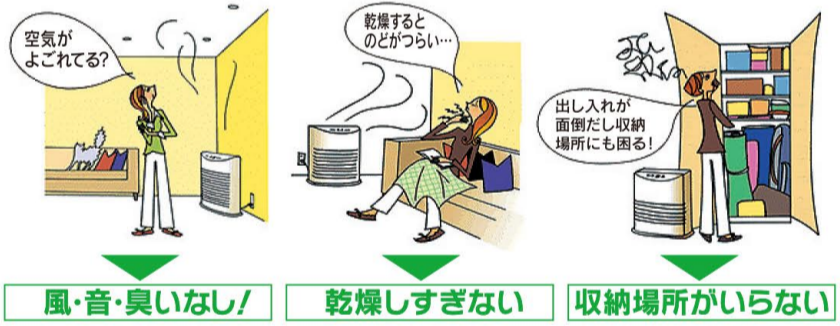

26 3R×3R
291,000円より各種

27 3R×4R
323,000円より各種

採光通風雨戸

防犯フィルム・手動シャッターを
そのまま電動に! **他実績多数**

Rinnai ガス給湯器

追焚き機能付!

28 浴室リモコン 台所リモコン
機種限定壁掛20号オート
リモコン2台付
エコジョーズ 20号オート
◎354,000円を

なんと
177,000円

健康・経済的・安全PTC遠赤外線床暖房 採風勝手口ドア

健康・経済的・安全PTC遠赤外線床暖房
床暖房現場見積無料
探風勝手口ドア

風・音・臭いなし! 乾燥しすぎない 収納場所がいない

29 横格子タイプ
86,870円
自然換気します
オプション・ガラス代及び組込み・組
立代・運送費・取付工事は別途費用が
かかります

1dayリフォーム 大特価!

30 C17型
4.5尺
親子ドア
ポート
マホガニー
◎507,000円
の品
354,900円