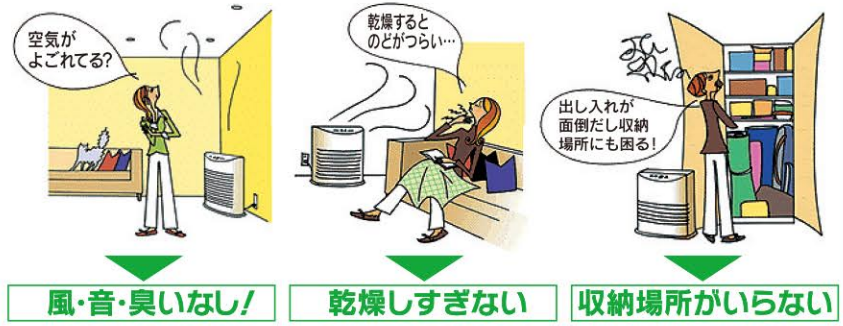

採光通風雨戸

防犯フィルム・手動シャッターを
そのまま電動に!

他実績
多数

健康・経済的・安全PTC遠赤外線床暖房

空気を汚さないで、お年寄り・お子様・
喘息やアレルギーの方にもおすすめ **床暖房現場見積無料**

風・音・臭いなし! 乾燥しすぎない 収納場所がいらない

Rinnai ガス給湯器

追焚き機能付!

28 浴室リモコン 台所リモコン
機種限定壁掛20号オート
リモコン2台付
エコジョーズ 20号オート
◎354,000円を

なんと **177,000円**

採風勝手口ドア

自然換気しまし
す **29**
横格子タイプ
86,870円

オプション・ガラス代及び組込み・組
立代・運送費・取付工事は別途費用が
かかります

1dayリフォーム 大特価!

30
C17型
4.5尺
親子ドア
ポート
マホガニー
◎507,000円
の品
354,900円