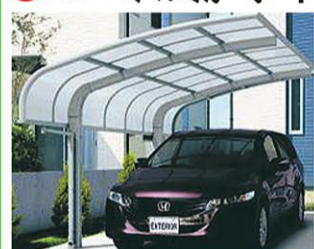

4 三協アルミ アルミカーポート

垂れ屋根
1台用カーポート
5124サイズ
⊗372,130円の品
50%OFF 186,065円