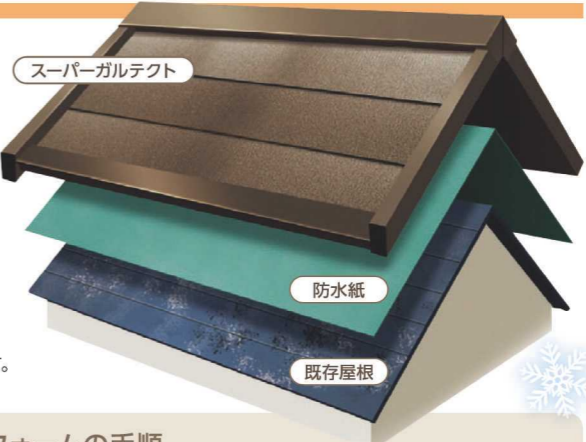

株式会社 昭計の **信頼商品** **信頼施工** お電話ください。
リフォーム工事ご相談下さい!

防犯・安全対策に!
 玄関の前に「空間プラスα」

さえぎる。
 花粉やホコリを家の中に入れてくくります

しまう。
 玄関周りに収納空間をプラスαします

みせる。
 多彩なパリエーションで玄関とコーディネートが可能です

ふせぐ。
 吹き込みを防ぎます

風除室 4つの魅力

風・雪を防ぐのはもちろん、花粉やホコリ等を遮り、室内をより快適に保ちます。置き場に困るベビーカーなどもすっきり収納、趣味のアイテムも置けます。

外装各種

屋根工事

改修 葺き替え 塗装

アイジーリフォームとは?

既存屋根の上に防水紙を貼り、その上にスーパーガルテクトを施工する「カバー工法」です。カバー工法は塗装リフォームより長持ちし、既存屋根を撤去する費用もかからないので、葺き替えよりコストを削減できます。

外壁塗装でリフレッシュ!

1dayリフォーム 内窓リフォーム

夏涼しくて冬暖かい断熱効果
 結露による窓周辺のカビ、湿気による腐食などの防止や、見た目でも伝わる空き巣の防犯対策にも最適

いまの窓にカンタン後付け式!

内装各種

内装工事全般
 クロス、たたみ、ふすま、板壁、カーテン・ブラインド

テレワーク室作成!

丸棒手すり Panasonic
 安心/安全!

浴室改造リフォーム 各メーカー大特価取扱中!

ぴったりサイズでできるだけ広い浴室に!

LIXIL アライズ1216サイズ
 0.75坪基本セット
 約735,900円の品
367,950円より