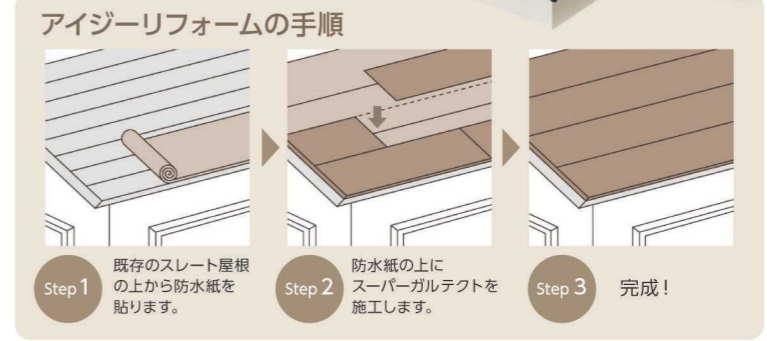

株式会社 昭計の **信頼商品** **信頼施工** お電話ください。
リフォーム工事ご相談下さい!

防犯・安全対策に!
 玄関の前に「空間プラスα」

さえぎる。
 花粉やホコリを家の中に入れてくくります

しまう。
 玄関周りに収納空間をプラスαします

みせる。
 多彩なパリエーションで玄関とコーディネートが可能です

ふせぐ。
 吹き込みを防ぎます

風除室 4つの魅力

風・雪を防ぐのはもちろん、花粉やホコリ等を遮り、室内をより快適に保ちます。置き場に困るベビーカーなどもすっきり収納、趣味のアイテムも置けます。

外装各種

屋根工事

改修 葺き替え 塗装

アイジーリフォームとは?

既存屋根の上に防水紙を貼り、その上にスーパーガルテクトを施工する「カバー工法」です。カバー工法は塗装リフォームより長持ちし、既存屋根を撤去する費用もかからないので、葺き替えよりコストを削減できます。

外壁塗装でリフレッシュ!

1dayリフォーム 内窓リフォーム

夏涼しくて冬暖かい断熱効果
 結露による窓周辺のカビ、湿気による腐食などの防止や、見た目でも伝わる空き巣の防犯対策にも最適