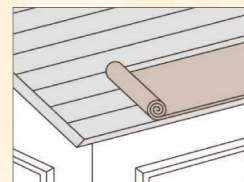

冬の寒さから大切な家族を守る外装工事

昭計なら
安心!

外壁塗装

大切な家を守るのには、
屋根と外壁ではないでしょうか?

熱の逃げ道になっている**外壁**や**屋根**の
断熱効果も重要です!

屋根リフォーム

アイジーリフォームとは?

既存屋根の上に防水紙を貼り、その上にスーパーガルテクトを施工する「カバー工法」です。カバー工法は塗装リフォームより長持ちし、既存屋根を撤去する費用もかからないので、葺き替えよりコストを削減できます。

アイジーリフォームの手順

Step 1

既存のスレート屋根の上から防水紙を貼ります。

Step 2

防水紙の上にスーパーガルテクトを施工します。

Step 3

完成!

アイジーリフォームの詳細はこちらから!!