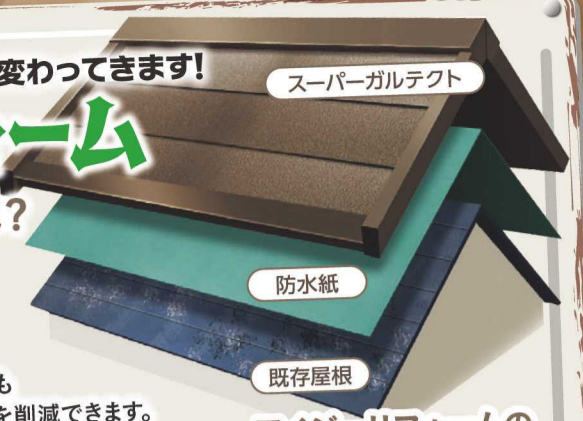

昭計はハイポジ!
当社はいつでも
ポジティブです!

外壁塗装

大切な家を守るのは、
屋根と外壁ではないでしょうか?

参考価格 698,000円(税込)
※家の大きさによって価格は変わります。必ず現地調査を行います。

地震の揺れも、屋根が軽いと変わってきます!

屋根リフォーム

アイジーリフォームとは?

既存屋根の上に防水紙を貼り、
その上にスーパーガルテクトを
施工する「カバー工法」です。
カバー工法は塗装リフォームより
長持ちし、既存屋根を撤去する費用も
かからないので、葺き替えよりコストを削減できます。

アイジーリフォームの詳細はこちらから!!

Webは
こちらから
動画は
こちらから

床下大丈夫ですか?家の基礎に取付ける
換気扇・ソーラー電源で節約!
床下の換気が悪いとカビ等も発生します。

そんな時は
ゴシ!

床下の湿気を追い出し
土台や柱を守ります!!

床下がジメジメしていたり、
もし白蟻等の心配があれば
一度害虫点検はいかがですか?
ご自身で分からない場合専門
の者が点検します。一般的に
は一度防虫処理をされている
ご家庭でも効果は5年くらい
です。被害にあう前にそろそろ
是非!

点検見積無料!

お部屋の湿気を抑えて
ジメジメのない快適さを
保ちます!!

クリーンエネルギーの
太陽電池で運転するから
・電気代不要
・タイマー設定不要

長府 ソーラー床下換気扇
換気扇5台セット SYK-13

161,700円(税込)
屋根置架台+17,600円(税込)※工事代別途

毎日お料理おつかれさまです!いそがしい
お客様にこんな商品はいかがですか?
ちょっとお高いですけど...

最近少し
売れました!