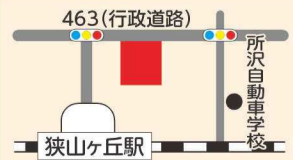

所沢営業所

所沢市東狭山ヶ丘1-68-12
☎04(2923)7151