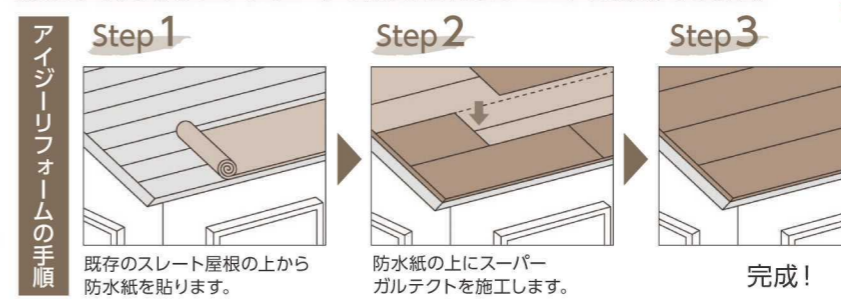

他サイズも大特価!

カムファイース
カーポート5024
◎303,380円(税込)の品

166,859円(税込)

豊富なタイプと
サイズで満足度No.1!
レポリュー
2F用R屋根テラス
間口1.5間×出巾3尺
◎159,170円(税込)の品

50% OFF

他サイズも大特価!

79,585円(税込)

地震の揺れも、
屋根が軽いと
変わってきます!

屋根リフォーム

アイジーリフォームとは?
既存屋根の上に防水紙を貼り、その上にスーパーガルテクトを施工する
「カバー工法」です。カバー工法は塗装リフォームより長持ちし、既存屋根を
撤去する費用もかからないので、葺き替えよりコストを削減できます。

詳細はこちらから!

アイジーリフォームの
Webは
こちらから

動画は
こちらから

ご来店の際には事前にお電話いただきご予約をお願いします!

SUSTAINABLE DEVELOPMENT GOALS