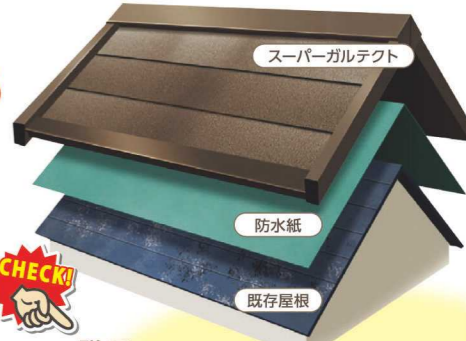

他サイズも大特価!

カムファイース
カーポート5024
◎303,380円(税込)の品

166,859円(税込)

豊富なタイプと
サイズで満足度No.1!
レポリュー
2F用R屋根テラス
間口1.5間×出巾3尺
◎159,170円(税込)の品

50% OFF

他サイズも大特価!

79,585円(税込)

地震の揺れも、
屋根が軽いと
変わってきます!

屋根リフォーム

アイジーリフォームとは?
既存屋根の上に防水紙を貼り、その上にスーパーガルテクトを施工する
「カバー工法」です。カバー工法は塗装リフォームより長持ちし、既存屋根を
撤去する費用もかからないので、葺き替えよりコストを削減できます。

詳細はこちらから!

アイジーリフォームの
Webは
こちらから

動画は
こちらから

ご来店の際には事前にお電話いただきご予約をお願いします!

SUSTAINABLE DEVELOPMENT GOALS