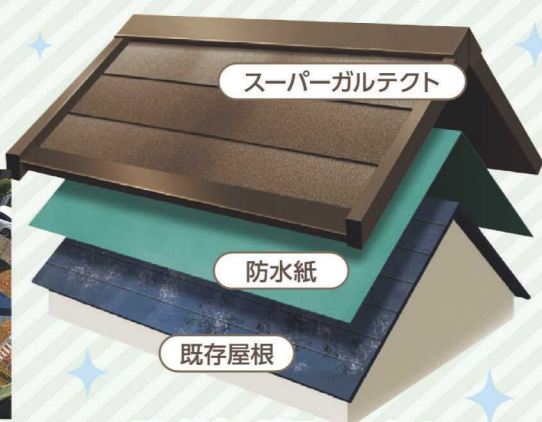

# 屋根を変えて、暮らしを変える 屋根リフォーム

自然災害にそなえて

金属屋根へのリフォームが  
急増中!

大きな地震が頻発する中、金属屋根リフォームを選ばれる施主様が増えていきます。金属屋根はスレート屋根よりずっと軽く、地震の揺れを増幅させません。剥離・落下もなく、カバー工法に最適なことも選ばれる理由のひとつです。

低重心にする  
ことがポイント

強い 台風にも負けない安心感

屋根の飛散は、ひび割れや下地の劣化が主な原因。スーパーガルテクトでカバーすれば強風にも負けません。

地震の揺れも、屋根が軽いと変わってきます!  
屋根リフォーム

Step1 既存のスレート屋根の上から防水紙をはります。

Step2 防水紙の上からアイジールーフを重ねて置きます。

Step3 アイジーリフォームの完成!

アイジーリフォームの詳細はこちらから!!

Webはこちらから

動画はこちらから