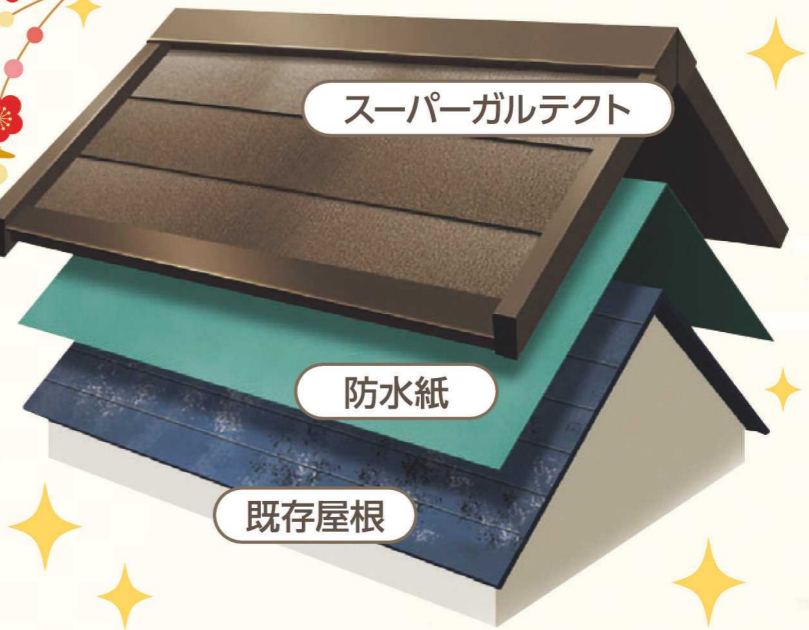

屋根リフォーム

Step1 既存のスレート屋根の上から防水紙をはります。 Step2 防水紙の上からアイジールーフを重ねて置きます。 Step3 アイジーリフォームの完成!

アイジーリフォームの詳細はこちら!! Webはこちら 動画はこちら

リフォームのサイン

このような状態になる前に、リフォームをご検討ください

色褪せ 風雨、紫外線などにより、塗膜の表面が劣化して起こる現象 / カビ・コケの発生 屋根表面が劣化し、雨水が染み込むことで発生する現象 / ひび割れ 水分付着と乾燥の繰り返しや、地震による揺れが原因で起こる現象