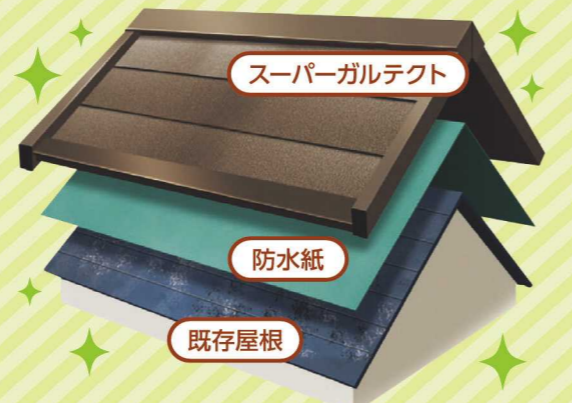

屋根を変えて、暮らしを変える **屋根リフォーム**

自然災害にそなえて

金属屋根へのリフォームが急増中!

大きな地震が頻発する中、金属屋根リフォームを選ばれる施主様が増えています。金属屋根はスレート屋根よりずっと軽く、地震の揺れを増幅させません。剥離・落下もなく、カバー工法に最適なことも選ばれる理由のひとつです。

低重心にするのがポイント

強い 台風にも負けない安心感

屋根の飛散は、ひび割れや下地の劣化が主な原因。スーパーガルテクトでカバーすれば強風にも負けません。

地震の揺れも、屋根が軽いと変わってきます! **屋根リフォーム**

Step1 既存のスレート屋根の上から防水紙をはります。

Step2 防水紙の上からアイジールーフを重ねて置きます。

Step3 アイジーリフォームの完成!

防水紙をはることで、より安全性が高まります。

軒先から棟に向かって重ねて置きます。

簡単な作業工程で、こんなに美しく仕上がります。

アイジーリフォームの詳細はこちらから!!

Webはこちらから 動画はこちらから

リフォームのサイン

このような状態になる前に、リフォームをご検討ください

色褪せ 風雨、紫外線などにより、塗膜の表面が劣化して起こる現象

カビ・ヨケの発生 屋根表面が劣化し、雨水が染み込むことで発生する現象

ひび割れ 水分付着と乾燥の繰り返しや、地震による揺れが原因で起こる現象

放っておくと建物の躯体自体が大変な状態に!

お家をリフォームして快適に住めれば一番です。しかし、事情により残念ですが解体の必要があれば大切なお家の解体処分も承ります、お気軽にご相談くださいませ。