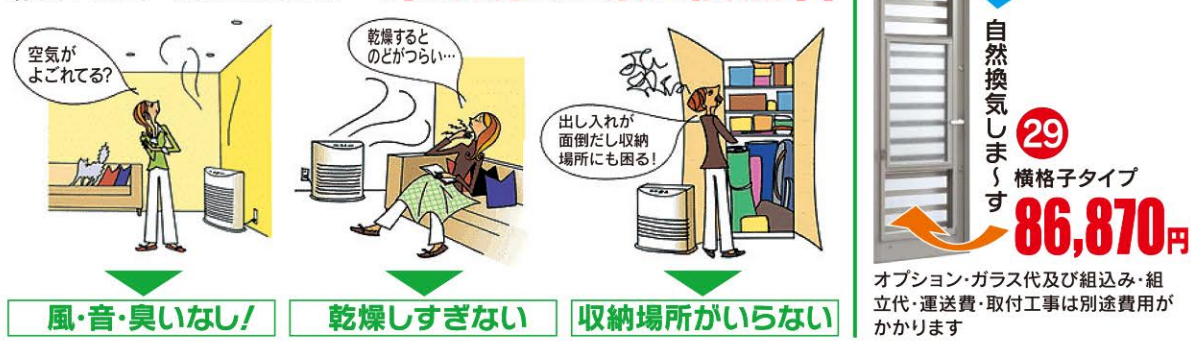

洗面化粧台

23 **Panasonic**
LED付3面鏡
W750×H1,890
シングルレバー、シャワー水栓、ホワイト色
◎175,700円を
70,280円

60% OFF

浴室改造リフォーム

ぴったりサイズで
できるだけ広い浴室に!

タカラスタンダードレラージュ

節水エコトイレ改造ご提案!!
便器交換工事約10万円より各種ございます。

エコ節水トイレに交換すれば年間12,000円位家計費の節約になります

屋根・外壁リフォーム

雨樋
雪止め
軒天井
破風板
板金工事等

ご提案特価でお見積!

一年中便利な 掘ごたつプラン

洋室にも和室にも設置OK!
掘ごたつ
標準工事付 **大特価!**

26 3R×3R
291,000円より
各種

27 3R×4R
323,000円より
各種

採光通風雨戸

防犯フィルム・手動シャッターを
そのまま電動に! **他実績
多数**

Rinnai ガス給湯器

追焚き機能付!

28 浴室リモコン 台所リモコン
機種限定壁掛20号オート
リモコン2台付
エコジョーズ 20号オート
◎354,000円を
なんと **177,000円**

健康・経済的・安全PTC遠赤外線床暖房

健康・経済的・安全PTC遠赤外線床暖房
床暖房現場見積無料

1dayリフォーム 大特価!

30
C17型
4.5尺
親子ドア
ポート
マホガニー
◎507,000円
の品
354,900円